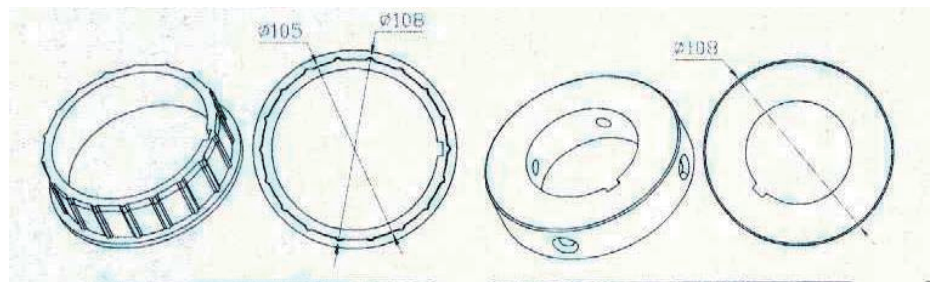

## adaptadores 92mm

### Adaptador Redondo H97/L112

Para motores de 92mm  
Para Caño de 4" (101,6 mm ext.) con pared de 2,25mm

### Adaptador Redondo H150/L168

Para Motores 92mm  
Para caño de 4,5" 2mm de pared

### Adaptador Redondo DH227/DL250

Para motores de 92mm