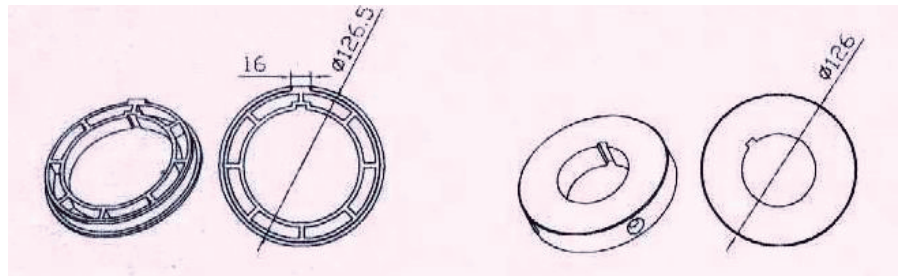

Adaptador Redondo H226/L249

para motores de 92mm