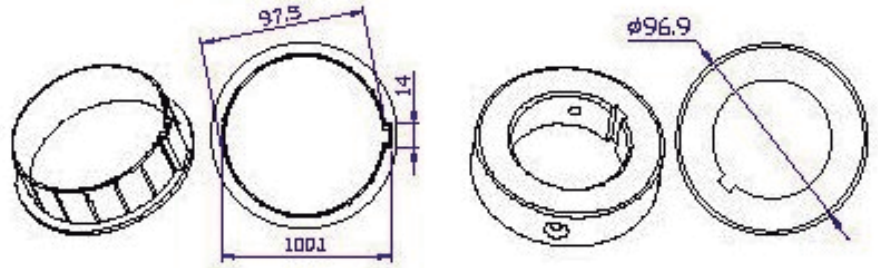

## adaptadores 92mm

### Adaptador Redondo H97/L112

Para motores de 92mm  
Para Caño de 4" (101,6 mm ext.) con pared de 2,25mm

### Adaptador Redondo H150/L168

Para Motores 92mm  
Para caño de 4,5" 2mm de pared