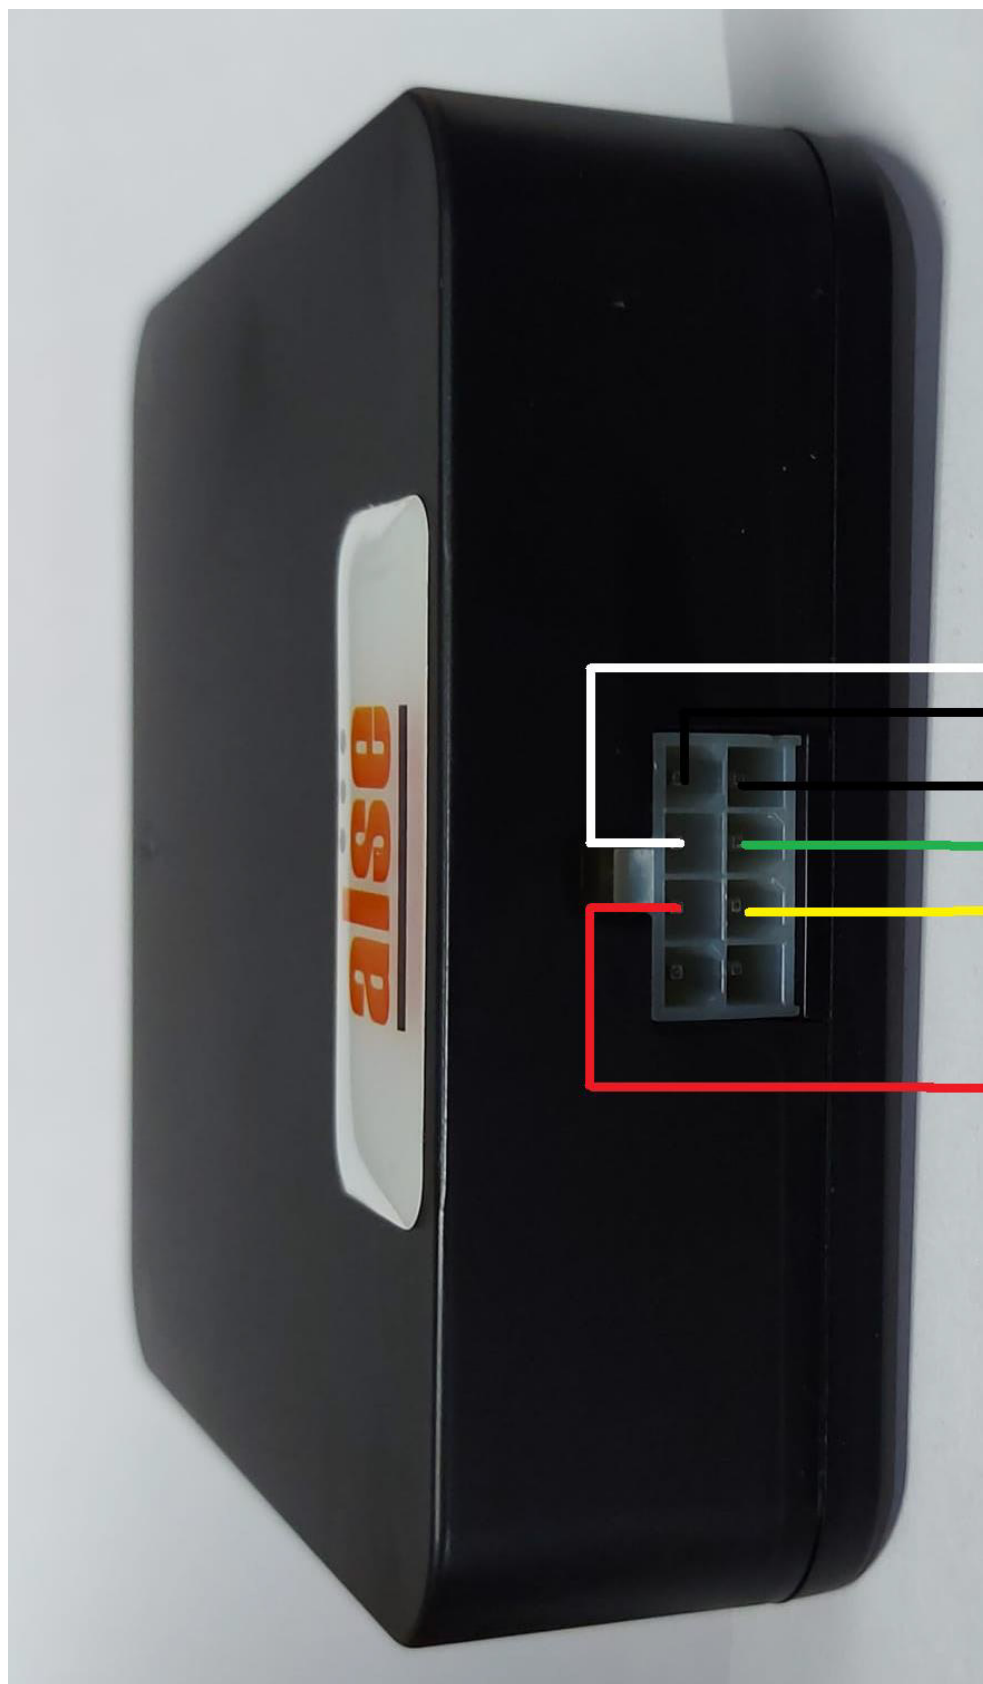

CONEXION CM WIFI

manual del usuario

••• manual conexionado CM TRADICIONAL WI-FI

BLANCO

NEGRO

NEGRO

VERDE

AMARILLO

ROJO