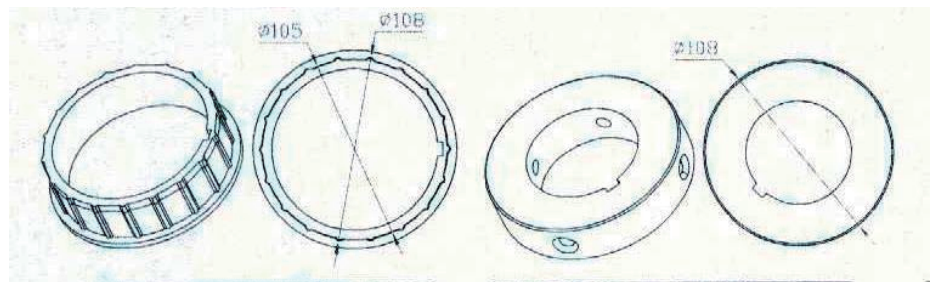

adaptadores 92mm

Adaptador Redondo H97/L112

Para motores de 92mm
Para Caño de 4" (101,6 mm ext.) con pared de 2,25mm

Adaptador Redondo H150/L168

Para Motores 92mm
Para caño de 4,5" 2mm de pared

Adaptador Redondo H226/L249

para motores de 92mm

Adaptador Redondo DH227/DL250

Para motores de 92mm