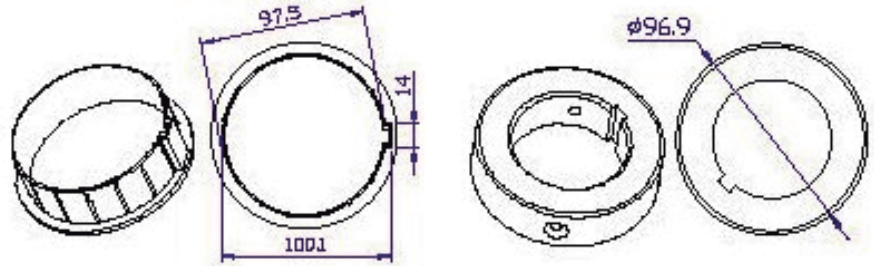

adaptadores 92mm

Adaptador Redondo H97/L112

Para motores de 92mm
Para Caño de 4" (101,6 mm ext.) con pared de 2,25mm

Adaptador Redondo H150/L168

Para Motores 92mm
Para caño de 4,5" 2mm de pared

Adaptador Redondo H226/L249

para motores de 92mm

Adaptador Redondo DH227/DL250

Para motores de 92mm