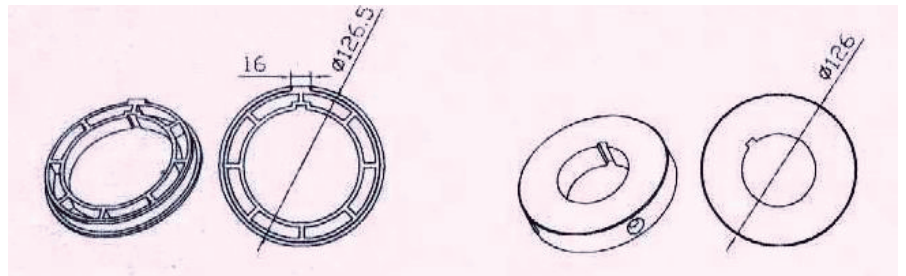

adaptadores 92mm

Adaptador Redondo H97/L112

Para motores de 92mm
Para Caño de 4" (101,6 mm ext.) con pared de 2,25mm

Adaptador Redondo H150/L168

Para Motores 92mm
Para caño de 4,5" 2mm de pared

Adaptador Redondo H226/L249

para motores de 92mm

Adaptador Redondo DH227/DL250

Para motores de 92mm