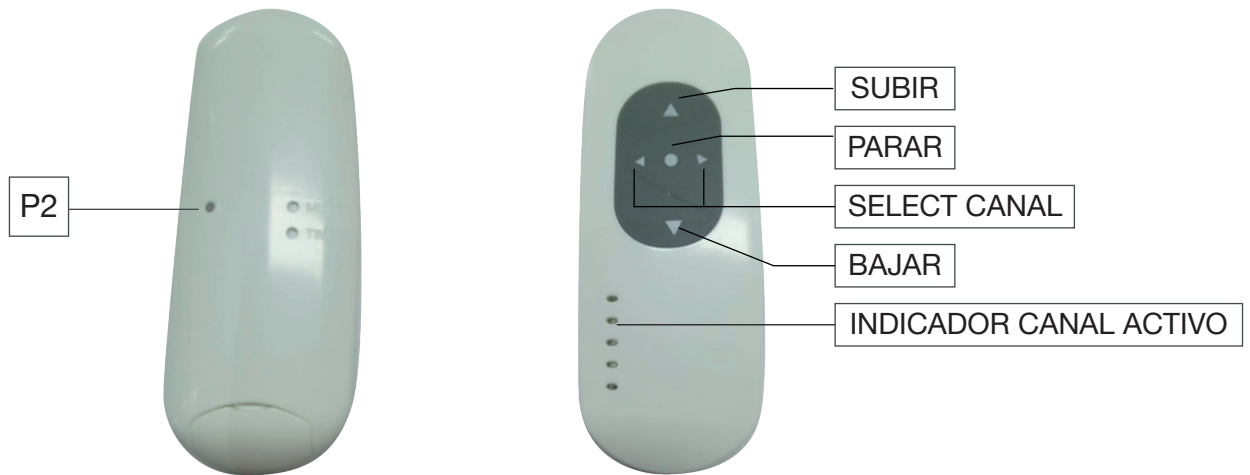

DC 287B 288B 289B

Mandos Portátiles para motores tubulares

DC 287B Control de 1 canal

DC 288 Control de 5 canales

DC 289 Control de 15 canales