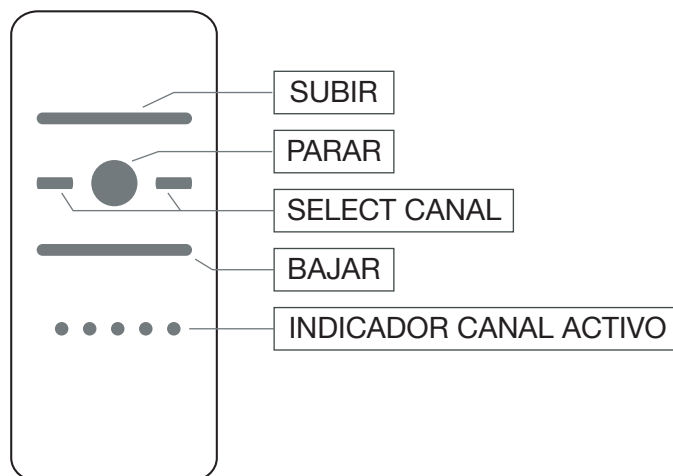

DC 287 288 289

Mandos Portátiles para motores tubulares

DC 287 Control de 1 canal

DC 288 Control de 5 canales

DC 289 Control de 15 canales