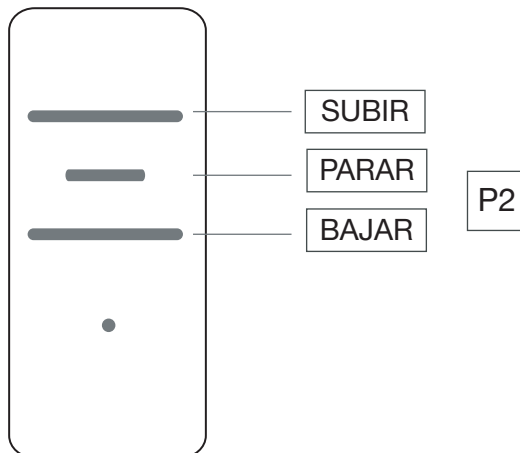

DC 287 288 289

Mandos Portátiles para motores tubulares

DC 287 Control de 1 canal

DC 288 Control de 5 canales

DC 289 Control de 15 canales